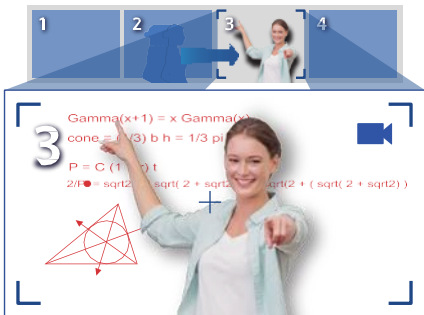

## Theo dõi liền mạch với SmartShoot

AVer **SmartShoot** tối ưu hóa sự tự động của camera để ghi nội dung và hiển thị hình ảnh liền mạch giữa các khu vực đặt trước, cho phép bạn tạo cảm giác nhiều camera nhưng chỉ với một camera Pro PTZ310/PTZ330. Tiết kiệm thời gian và công sức, đồng thời cung cấp video chất lượng cao với phạm vi ghi hình rất lớn và mang lại trải nghiệm tuyệt vời cho người dùng.

## Điều chỉnh FOV trong vài giây

AVer **SmartFrame** cung cấp tính năng nhận diện khuôn mặt tự động, nhanh chóng bắt trọn từng khung hình bằng một cú nhấp chuột, giúp tiết kiệm thời gian và công sức để điều chỉnh ống kính và hiển thị tất cả các hình ảnh hiệu quả hơn, để bạn có thể bắt đầu ghi các bài giảng, buổi diễn thuyết thật dễ dàng.